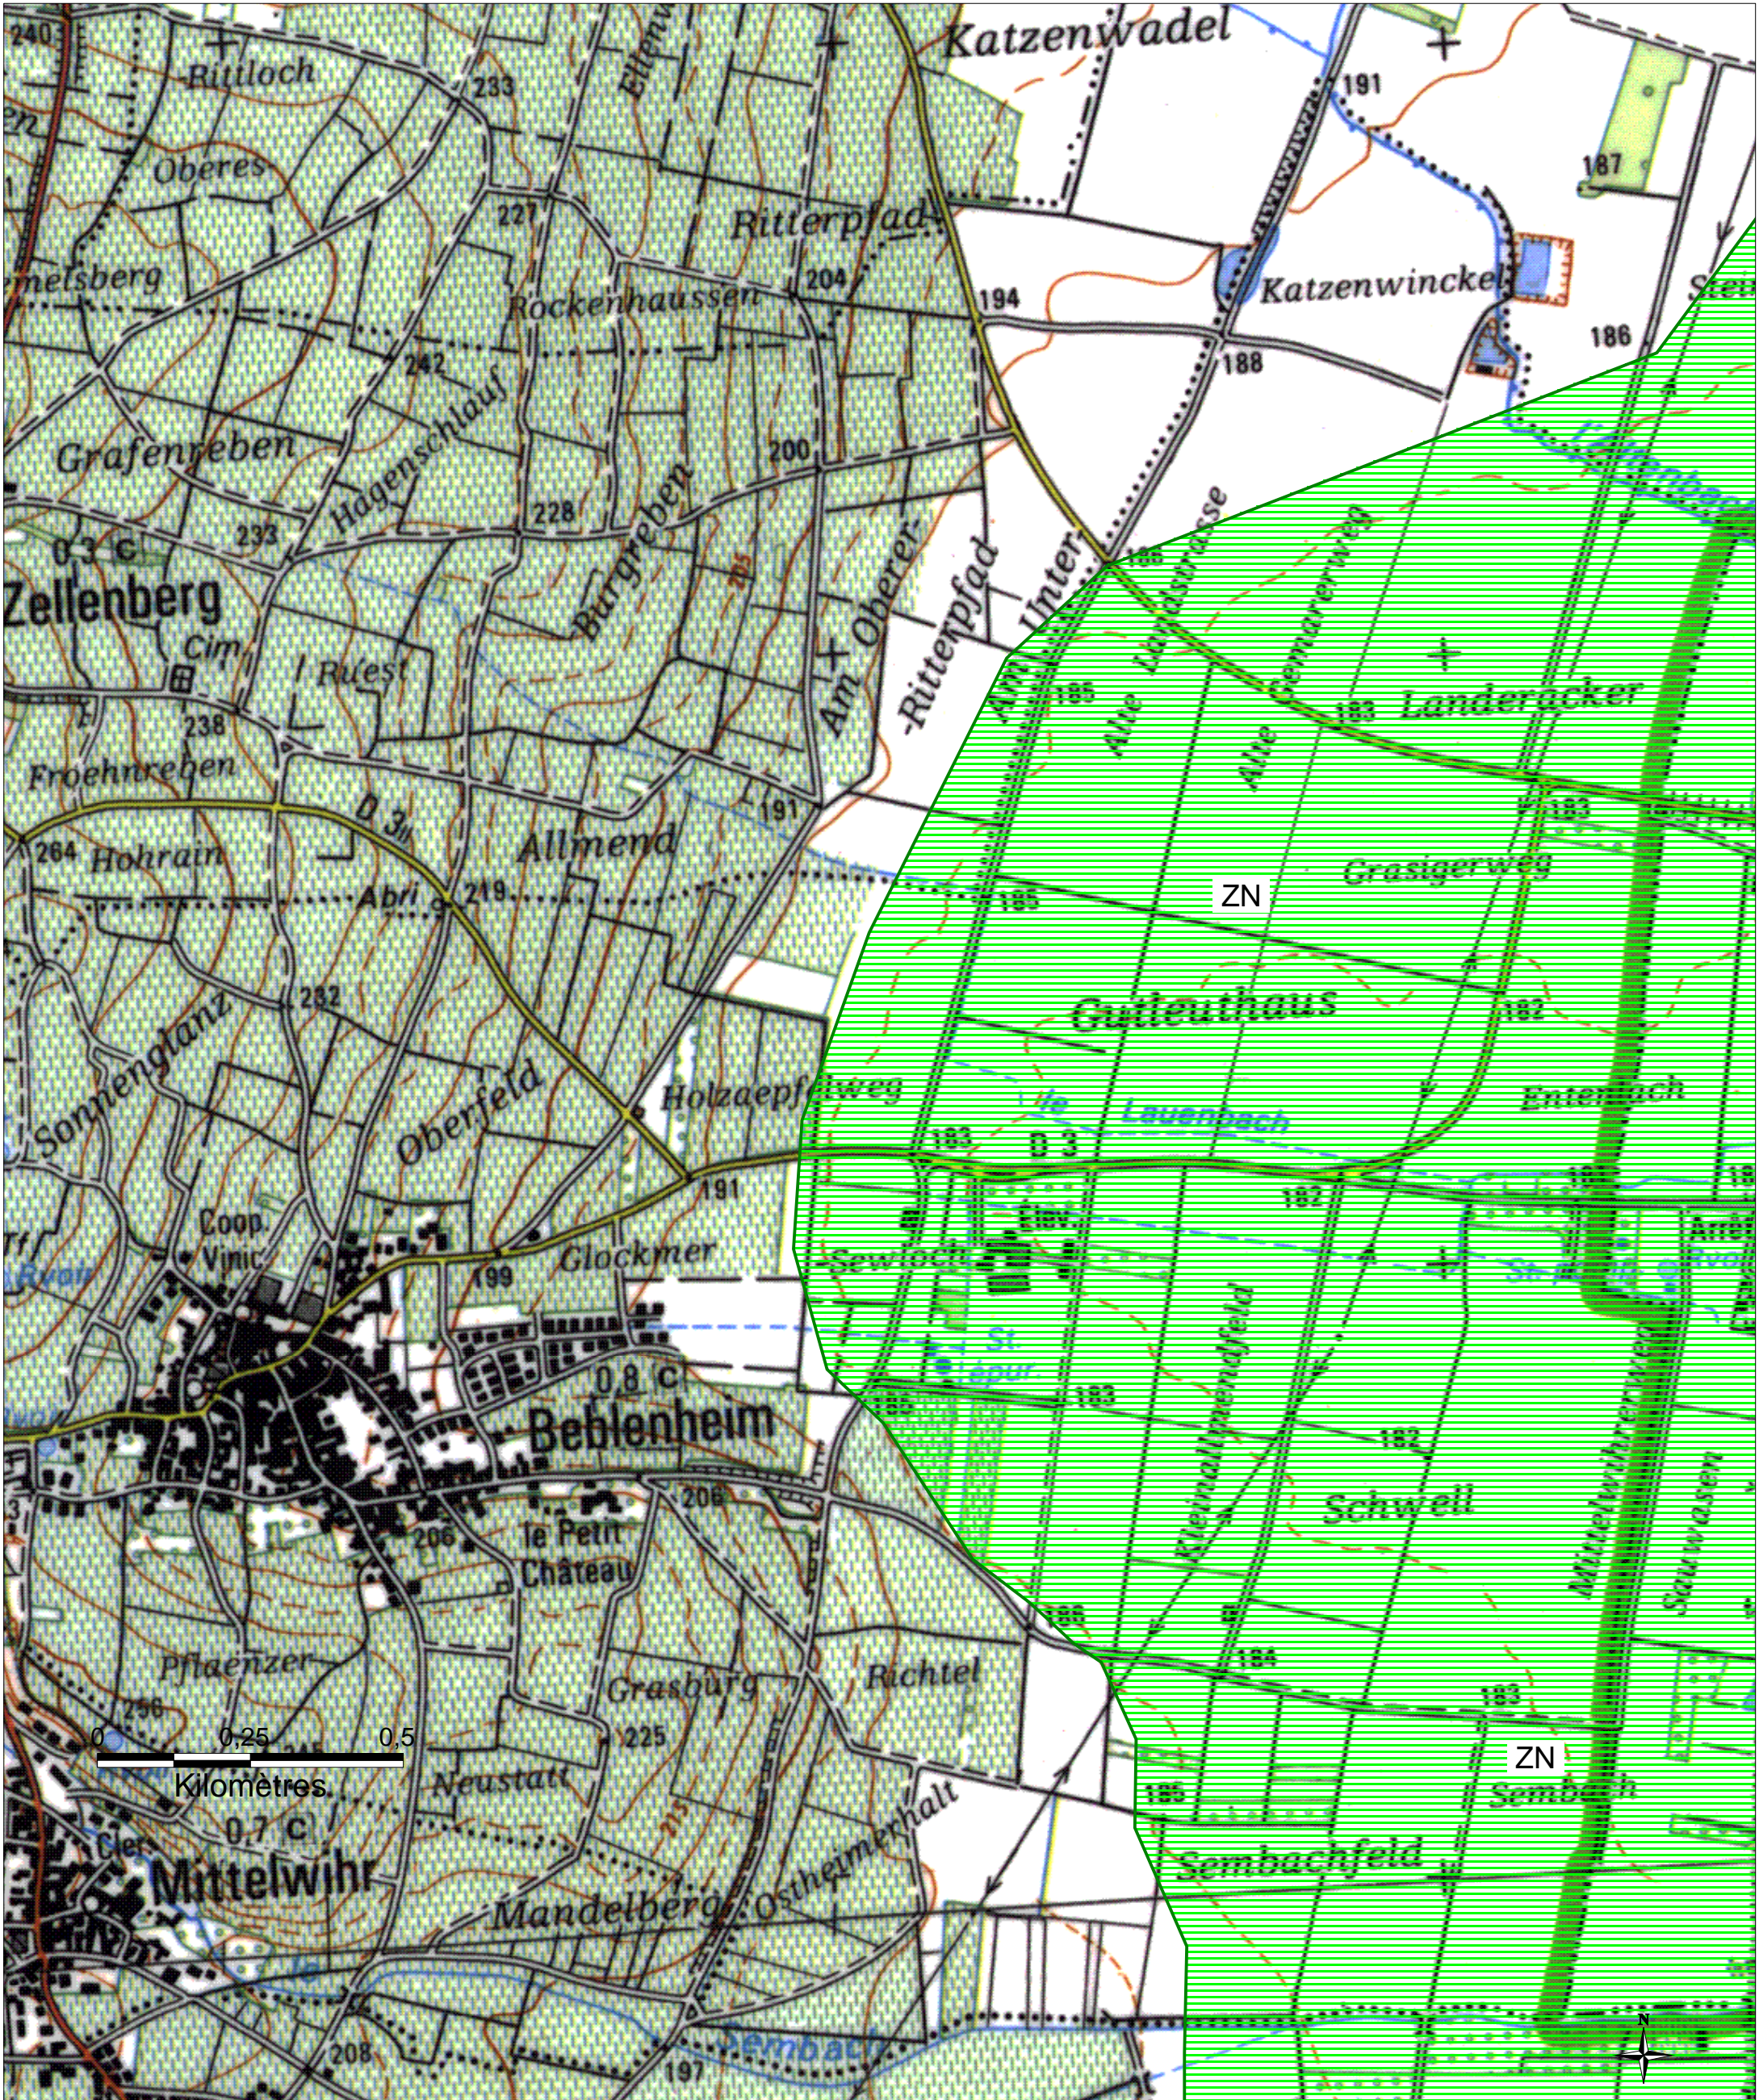

# ZONES INONDABLES DANS LE DEPARTEMENT DU HAUT-RHIN

## Commune de BEBLENHEIM

PPRI de la Fecht approuvé par arrêté préfectoral du 14 mars 2008

Préfecture du Haut-Rhin  
Direction Départementale  
de l'Agriculture et de la Forêt

ZN - Zone de remontées de nappe à moins de deux mètres de la surface du sol